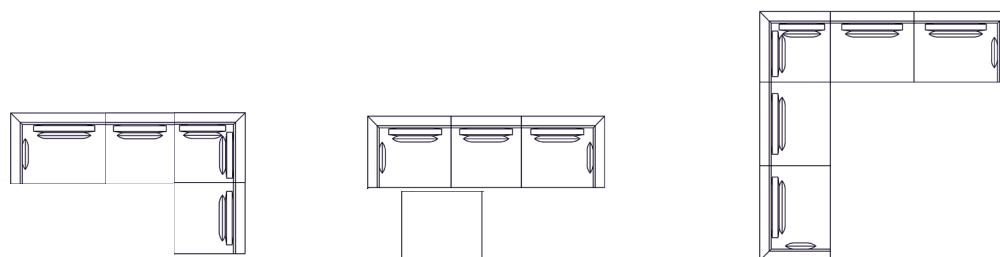

EXEMPEL PÅ KOMBINATIONER

MODULER - STANDARDKUDDAR BREDD/DJUP	EX-101+105+103+105 311x186	EX-102+105+102+110 372x311	EX-101+104+103+104+101 328x328
Tyggrupp EX - A	42.280:-	41.880:-	56.175:-
Tyggrupp EX - B	46.180:-	45.780:-	62.275:-
Tyggrupp EX - C	53.180:-	52.180:-	70.875:-

KUDDAR - STANDARD	ANPASSAD TILL	MÅTT	EX - A	EX - B	EX - C
EX-120 Prydnadskudde	EX101, EX102	50x50	595:-	795:-	995:-
EX-121 Prydnadskudde	EX101, EX104	30x70	695:-	895:-	1.195:-
EX-122 Prydnadskudde	EX102, EX 105	30x60	595:-	795:-	995:-
EX-123 Prydnadskudde	EX103	30x50	595:-	695:-	895:-
EX-124 Ryggplymå	EX103	45x60	995:-	1.395:-	1.795:-
EX-125 Ryggplymå	EX102, EX 105	45x70	1.095:-	1.495:-	2.195:-
EX-126 Ryggplymå	EX101, EX104	45x80	1.195:-	1.595:-	2.295:-

KUDDAR - FULL SIZE	ANPASSAD TILL	MÅTT	EX - A	EX - B	EX - C
EX-121 Prydnadskudde	EX102, EX105	30x70	695:-	895:-	1.195:-
EX-127 Ryggplymå	EX102, EX105	45x93	1.495:-	1.995:-	2.595:-
EX-128 Ryggplymå	EX101, EX104	45x110	1.695:-	2.295:-	2.895:-
EX-129 Prydnadskudde	EX101, EX104	30x83	795:-	995:-	1.195:-
EX-125 Ryggplymå	EX103	45x70	1.095:-	1.495:-	2.195:-