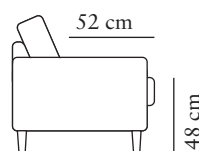

BAD BOY

burhéns

Art. Nr: 0039

www.burbens.com

MEDA 11057-33 DUSTY PINK

STOMME

Stommen är byggd av massivt trä i alla bärande delar.

SITTPLYMÅN

Plymåns kärna består av två lager av 50 kg (N120) och 44 kg (N180) höglastiskt formskuret kallsaum i olika tjocklekar, med en silikoniserad fiber och fjädertopp.

Plymån är inte vänderbar.

RYGGPLYMÅN

Plymåns innerfodral är stoppad med en mix av silikoniserad fiber och fjäder.

Plymån är vänderbar (gäller ej läder).

KLÄDSEL

Modellen är med fast klädsel.

Modellen finns med både tyg- och läderklädsel. Fodralen är tvättbara enligt tvätt- och skötselråd (Gäller ej läder).

BEN

Nr 1

enbart CHL

enbart PALL 1

8 cm

8 cm

5 cm

FÄRGER

04

Vitpigmenterad ek

05

Oljad ek

18

Grå oljad ek

22

Mörkbrun ek

02

Svart