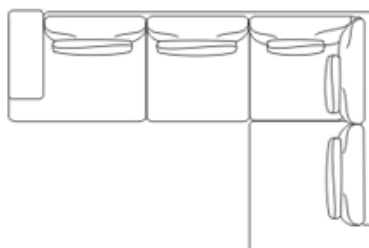

På bild:
NOVA 3-soffa i tyg Hazel (4) grön, avtagbar klädsel.

- STOMME:** Rygg: Massivt trä/nozag/plywood/masonit/skum.
Sits: Massivt trä/plywood/masonit/skum.
- SITSPLYMÅ:** Högelastiskt skum 20/30 kg.
- RYGGPLYMÅ:** Fiber/skuren polyeter.
- BEN:** Trä, höjd 8,5 cm.
- KLÄDSEL:** Helt avtagbar klädsel, endast i tyg Lounge, Hazel och Kiss. Se tygprover för färgval.
- ÖVRIGT:** På den stora kombinationen kan du välja öppet avslut till höger eller vänster men även om den ska vara i två eller fyra delar för enklare hantering.
Svankkuddar ingår (en till varje ryggplymål). Sittdjup med svankkudde: 56cm, utan svankkudde: 68cm.
- SKÖTSELRÅD:** Vi rekommenderar följande skötselprodukt från Leather Master Scandinavia:
Textile Clean & Protect.

UTFÖRANDE	L/B	D	H	SH	SD	SPECIALPRIS Hazel (4) Beige	SPECIALPRIS Hazel (4) Teal	TYG 2-3 Lounge	TYG 4-5 Hazel & Kiss
3-sits, delad	237	109	85	43	56	13.990:-	13.990:-	15.990:-	16.990:-
3-sits m öppet avslut, 2-delad	330	235	85	43	56	19.990:-	-	21.990:-	23.990:-
3-sits m öppet avslut, 4-delad	330	235	85	43	56	21.990:-	-	23.990:-	25.990:-
Pall	105	65	44	44		4.490:-	-	4.790:-	4.990:-
Nackstöd	98	94				995:-	-	1.095:-	1.195:-

Pall

3-sits

3-sits med öppet
avslut HÖGER

3-sits med öppet
avslut VÄNSTER

Skisserna illustrerar varianterna som finns och kan kan skilja sig från verkligheten.