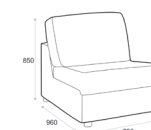

UPPGRADERING	75	116	140	160	180
Bonell (standard) till Pocket	-	2.200:-	2.400:-	2.600:-	2.800:-
Bonell (standard) till latex & viskoseelastisk	-	3.200:-	3.400:-	3.600:-	3.800:-

TILLBEHÖR	B	D	PRIS	75	116	140	160	180
Bordsskiva pall	70	70	3.595:-	-	-	-	-	-
Choice Izymove			2.495:-	-	-	-	-	-
Madrasskydd			-	795:-	795:-	795:-	795:-	795:-

EXTRA	75	116	140	160	180
Madrass bonell	-	3.495:-	3.795:-	3.995:-	4.295:-
Madrass pocket	-	5.495:-	5.995:-	6.495:-	6.995:-
Madrass latex	-	6.495:-	6.995:-	7.495:-	7.995:-
Madrass viskoelastisk	-	6.495:-	6.995:-	7.495:-	7.995:-

75 m förvaring