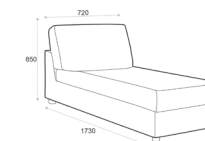

MODULER UTAN ARMSTÖD	L/B	D	H	SD	SH	TYGGRUPP A	TYGGRUPP B	TYGGRUPP C	LÄDER D1	LÄDER D2
Choice 75 m förvaring	70	96	85	54	46	12.395:-	13.095:-	13.895:-	18.095:-	22.195:-
Choice Hörn	96	96	85	54	46	12.595:-	13.895:-	15.195:-	19.695:-	24.295:-
Choice 116 m förvaring	139	96	85	54	46	17.295:-	19.095:-	20.795:-	27.095:-	33.295:-
Choice Schäslong m förvaring	72	173	85	54	46	16.995:-	18.295:-	19.795:-	25.795:-	31.695:-
Choice Öppet Avslut m förvaring L modul	96	115	85	54	46	15.695:-	16.995:-	18.595:-	24.095:-	29.695:-
Choice Öppet Avslut m förvaring S modul	96	196	85	54	46	28.295:-	30.895:-	33.695:-	43.795:-	53.895:-
Choice 75 m bädd - 75x200	99	96	85	54	46	22.895:-	24.995:-	26.795:-	34.795:-	42.795:-
Choice 116 m bädd - 116x200	139	96	85	54	46	20.395:-	22.195:-	23.795:-	30.995:-	38.095:-
Choice 140 m bädd - 140x200	164	96	85	54	46	23.695:-	25.995:-	28.095:-	36.495:-	44.795:-
Choice 160 m bädd - 160x200	184	96	85	54	46	25.495:-	27.795:-	30.095:-	39.095:-	48.095:-
Choice 180 m bädd - 180x200	204	96	85	54	46	26.995:-	29.595:-	31.895:-	41.495:-	50.995:-
Pall m förvaring	70	70	42			6.995:-	7.495:-	7.995:-	10.395:-	12.795:-
Pallbord m förvaring	92	37	42			7.195:-	7.495:-	7.695:-	9.995:-	12.395:-
Pallbord halvmåne m förvaring	92	52	42			8.295:-	8.795:-	9.295:-	12.095:-	14.795:-
Choice armstöd	Se bild	58				2.595:-	3.395:-	4.395:-	5.695:-	6.995:-
Armstödsskydd						1.795:-	2.095:-	2.595:-	3.395:-	4.095:-
Nackstöd						2.195:-	2.395:-	2.595:-	3.395:-	4.095:-

75 m förvaring

Hörn

3,5-sits

Schäslong

Öppet avslut L

Öppet avslut S

Pall

Pallbord