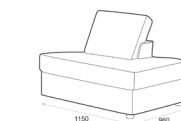

75 m förvaring

Hörn

3,5-sits

Schäslong

Öppet avslut L

Öppet avslut S

Pall

Pallbord