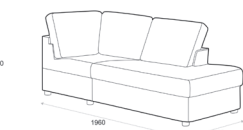

75 m förvaring

Hörn

3,5-sits

Schäslong

Öppet avslut L

Öppet avslut S

Pall

Pallbord