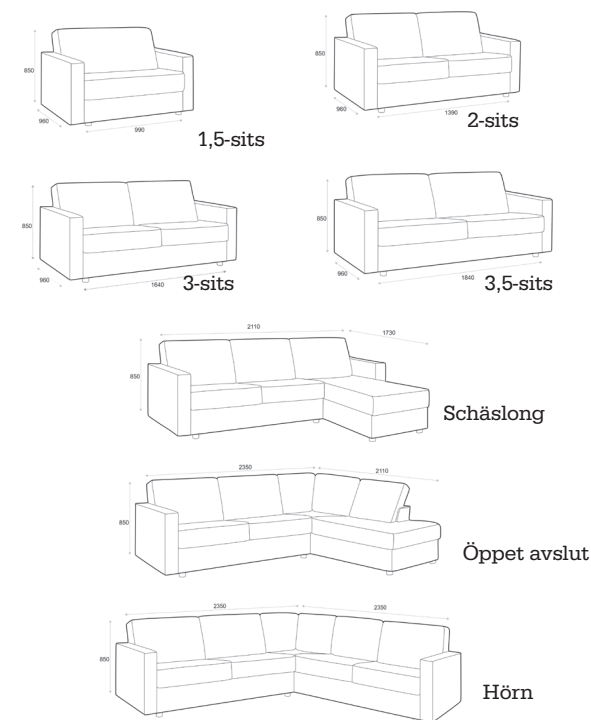

CHOICE bäddsoffa med öppet avslut, armstöd Wave, i tyg Elba (A), färg Bronz.

STOMME:

Massivt trä.

PLYMÅ:

Rygg: Kallsaum svept med fibervadd samt nonwoven.
Sits: Kallsaum svept med fibervadd.

BÄDD:

Framåtbäddad med lampolettmechanism, där sitt- och ryggplymån följer med vid bäddning. Bonellmadrass som standard, pocket-, latex- eller viscoelasitsk madrass som tillval. Höjd 14 cm.

MODULER UTAN ARMSTÖD	L/B	D	H	SD	SH	TYGGRUPP A	TYGGRUPP B	TYGGRUPP C	LÄDER D1	LÄDER D2
Choice 75 m förvaring	70	96	85	54	46	12.395:-	13.095:-	13.895:-	18.095:-	22.195:-
Choice Hörn	96	96	85	54	46	12.595:-	13.895:-	15.195:-	19.695:-	24.295:-
Choice 116 m förvaring	139	96	85	54	46	17.295:-	19.095:-	20.795:-	27.095:-	33.295:-
Choice Schäslong m förvaring	72	173	85	54	46	16.995:-	18.295:-	19.795:-	25.795:-	31.695:-
Choice Öppet Avslut m förvaring L modul	96	115	85	54	46	15.695:-	16.995:-	18.595:-	24.095:-	29.695:-
Choice Öppet Avslut m förvaring S modul	96	196	85	54	46	28.295:-	30.895:-	33.695:-	43.795:-	53.895:-
Choice 75 m bädd - 75x200	99	96	85	54	46	22.895:-	24.995:-	26.795:-	34.795:-	42.795:-
Choice 116 m bädd - 116x200	139	96	85	54	46	20.395:-	22.195:-	23.795:-	30.995:-	38.095:-
Choice 140 m bädd - 140x200	164	96	85	54	46	23.695:-	25.995:-	28.095:-	36.495:-	44.795:-
Choice 160 m bädd - 160x200	184	96	85	54	46	25.495:-	27.795:-	30.095:-	39.095:-	48.095:-
Choice 180 m bädd - 180x200	204	96	85	54	46	26.995:-	29.595:-	31.895:-	41.495:-	50.995:-
Pall m förvaring	70	70	42			6.995:-	7.495:-	7.995:-	10.395:-	12.795:-
Pallbord m förvaring	92	37	42			7.195:-	7.495:-	7.695:-	9.995:-	12.395:-
Pallbord halvmåne m förvaring	92	52	42			8.295:-	8.795:-	9.295:-	12.095:-	14.795:-
Choice armstöd	Se bild	58				2.595:-	3.395:-	4.395:-	5.695:-	6.995:-
Armstödsskydd						1.795:-	2.095:-	2.595:-	3.395:-	4.095:-
Nackstöd						2.195:-	2.395:-	2.595:-	3.395:-	4.095:-