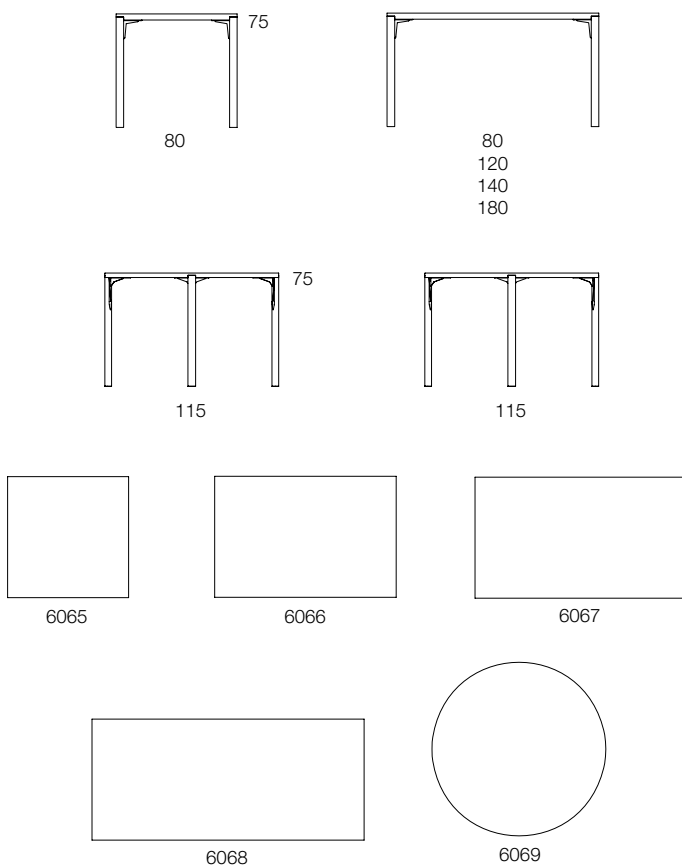

Solo

BORD I MASSIV BJÖRK ALT LAMINAT

FORM: MARIT STIGSDOTTER

6065, 6066, 6067, 6068, 6069

DETALJER

1. Metallbeslaget, som ger bordet en speciell karaktär, gör att det inskränker minimalt på utrymmet under skivan samt ger bordet en hög stabilitet.
2. Infräsningen i bordsskivans hörn är en estetisk detalj som bidrar till att ge Solo ett arbetat uttryck.

SKALA 1:50

FAKTA SOLO

TANKE

Solo är ett mycket enkelt, funktionellt och mångsidigt bord med en hel del detaljer som gör bordet både stabilt och estetiskt tilltalande. Konstruktionen är sarglös, vilket gör att det ges gott om plats för både karm- och rullstolar. Bordsskivan kan också utnyttjas optimalt eftersom benen sitter längst ut i hörnen. Skivan kan fås i massiv björk alt vit laminat.