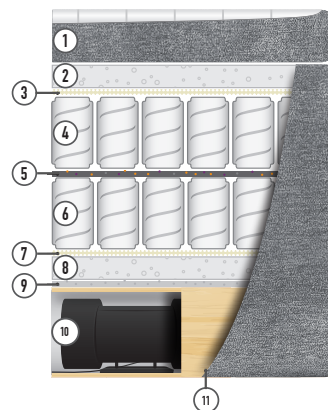

KOMFORTER

BÄDDMADRASS

Sirius 10 cm. Pikerad och kantsydd med kederkant i mjuk jerseystretch. Med eller utan kuvertsömnad. Kärna av fibervadd & supersoft skum. Vändbar för maximal känsla och komfort.

UPPBYGGNAD STÄLLBAR SÄNG

1. Kallskum
2. Stretch
3. 5-zons pocket
4. Recofelt
5. 5-zons pocket
6. Stretch
7. Kallskum
8. Fibertex
9. Motor Okin med sladdlös fjärrkontroll
10. Massiv träram

HÖJD

Höjd på säng inkl. bäddmadrass, exkl. ben ca 51 cm.