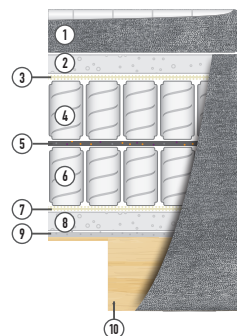

KOMFORTER

BÄDDMADRASS

Sirius 10 cm. Pikerad och kantsydd med kederkant i mjuk jerseystretch. Med eller utan kuvertsömnad. Kärna av fibervadd & supersoft skum. Vändbar för maximal känsla och komfort.

UPPBYGGNAD RAMSÄNG

2. Kallskum
3. Stretch
4. 5-zons pocket
5. Recofelt
6. 5-zons pocket
7. Stretch
8. Kallskum
9. Fibertex
10. Massiv träram (infrästa ribbor)

HÖJD

Höjd på säng inkl. bäddmadrass, exkl. ben, ca 48 cm.

200 RAM	SÄNG INKL. TRÄBEN + BÄDDMADRASS SIRIUS		
	TYG A	TYG B	TYG C
80/90x200 cm	13.535:-	15.200:-	16.265:-
105x200 cm	17.805:-	19.425:-	20.495:-
120x200 cm	17.890:-	19.510:-	20.580:-
140x200 cm	19.510:-	21.175:-	22.245:-
160x200 cm	27.070:-	30.400:-	32.530:-
180x200 cm	27.070:-	30.400:-	32.530:-