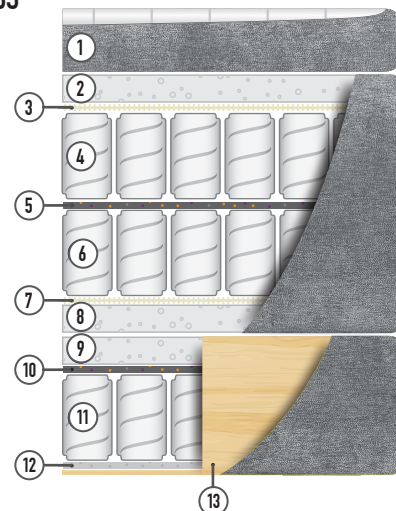

BÄDDMADRASS

Sirius 10 cm. Pikerad och kantsydd med kederkant i mjuk jerseystretch. Med eller utan kuvertsömnad. Kärna av fibervadd & supersoft skum. Vändbar för maximal känsla och komfort.

UPPBYGGNAD MELLANMADRASS

2. Kallskum
3. Stretch
4. 5-zons pocket
5. Recofelt
6. 5-zons pocket
7. Stretch
8. Kallskum

UPPBYGGNAD UNDERDEL

9. Kallskum
10. Recofelt
11. 5-zons pocket
12. Fibertex
13. Massiv träram (infrästa ribbor)