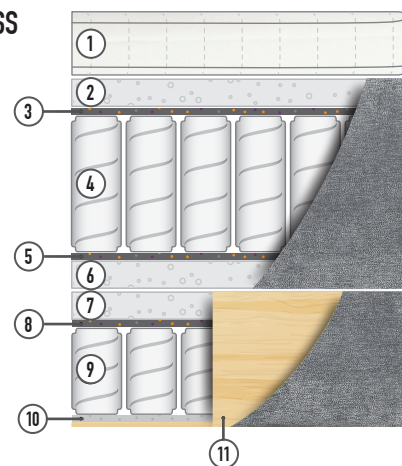

100 KONTINENTAL inklusive bäddmadrass Vesta samt träben (nr. 51) Tyg A. + gavel Juno.

KOMFORTER

Levereras med hel kassett, även vid olika komfortval.

MJUK MEDIUM FAST

BÄDDMADRASS

1. Vesta, 10 cm. Kärna av höglastiskt skum, vändbar för maximal komfort. Avtagbart och tvättbart överdrag i mjuk stretch (polyester/viskos), fibervadd.

UPPBYGGNAD MELLANMADRASS

2. Kallskum
3. Recofelt
4. 5-zons pocket
5. Recofelt
6. Kallskum

UPPBYGGNAD UNDERDEL

7. Kallskum
8. Recofelt
9. 5-zons pocket
10. Fibertext
11. Massiv träram

HÖJD

Höjd på säng inkl. bäddmadrass, exkl. ben, ca 50 cm.