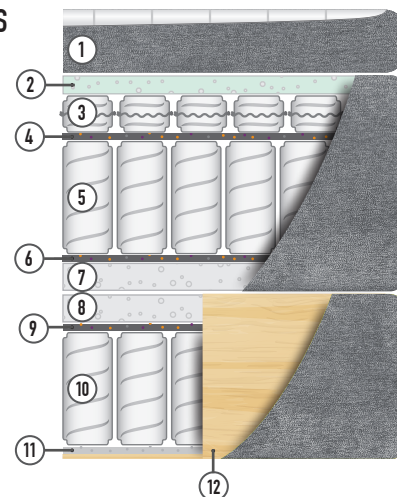

KOMFORTER

Hel kassett.

MJUK

MEDIUM

FAST

EXTRA FAST

BÄDDMADRASS

Sirius 10 cm. Pikerad och kantsydd med kederkant i mjuk jerseystretch. Med eller utan kuvert sömnad. Kärna av fibervadd & supersoft skum. Vändbar för maximal känsla och komfort.

UPPBYGGNAD MELLANMADRASS

2. Memoryskum
3. X-pocket
4. Recofelt
5. 5-zons pocket
6. Recofelt
7. Kallsaum

UPPBYGGNAD UNDERDEL

8. Kallsaum
9. Recofelt
10. 5-zons pocket
11. Fibertex
12. Massiv träram (infrästa ribbor)