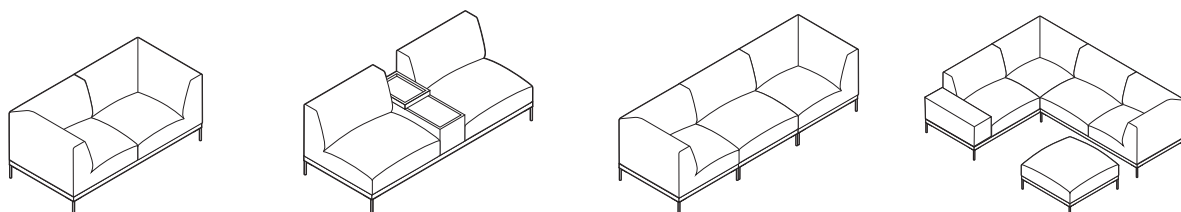

VISION soffa kombination i tyg Violane.

- RAM/BEN:** Metall, lackad svart.
- STOMME:** Massivt trä och nozag.
- SITTPLYMÅ:** Kallskum i lager/fibervadd.
- RYGGPLYMÅ:** Kallskum/fibervadd
- KLÄDSEL:** Välj mellan olika tyger och färger.
- SKÖTSELRÅD:** Leather Master Scandinavia: Textile Clean & Protect eller Leather Clean & Protect.
- ÖVRIGT:** Möjligheternas soffa där ramen och modulerna skapar en soffa utefter behov och önskemål.
- DESIGNERS:** Böttcher & Kayser.

MODUL	METALLRAM S	METALLRAM S+	METALLRAM M	METALLRAM L	ARMSTÖD	1-SITS UTAN ARMSTÖD	HÖRN	PALL	FÖRVARINGS- LÅDA*
Längd/Bredd x Djup x Höjd	86x86x20	120x86x20	173x86x20	205x86x20	30x89x30	89x89x79	89x89x79	89x89x45	30x89x30
	1.800:-	2.000:-	2.300:-	2.600:-	-	-	-	-	2.700:-
Tyggrupp 1	-	-	-	-	1.500:-	5.500:-	7.000:-	3.250:-	-
Tyggrupp 2	-	-	-	-	1.700:-	6.000:-	7.500:-	3.500:-	-
Tyggrupp 3	-	-	-	-	1.800:-	6.500:-	8.000:-	3.750:-	-
Tyggrupp 4	-	-	-	-	1.900:-	7.000:-	9.000:-	4.000:-	-
Tyggrupp 5	-	-	-	-	2.000:-	7.500:-	9.500:-	4.250:-	-
Läder A	-	-	-	-	3.000:-	11.000:-	14.000:-	6.200:-	-
Läder B	-	-	-	-	3.500:-	12.000:-	16.000:-	7.200:-	-

* Finns i två utföranden, Ekfanér lackad eller Ekfanér lackad svartbets.

EXEMPEL PÅ KOMBINATION	S + 1-SITS UTAN ARMSTÖD	M + 1-SITS UTAN ARMSTÖD + 1-SITS UTAN ARMSTÖD	S + S + S + 1-SITS UTAN ARMSTÖD + 1-SITS UTAN ARMSTÖD + 1-SITS UTAN ARMSTÖD	M + L + 1-SITS UTAN ARMSTÖD + HÖRN + 1-SITS UTAN ARMSTÖD + 1-SITS UTAN ARMSTÖD + FÖRVARINGSLÅDA
Längd/Bredd x Djup x Höjd	89x89x79	178x89x79	267x89x79	297/178x89x79
Tyggrupp 1	7.300:-	13.300:-	21.900:-	31.100:-
Tyggrupp 2	7.800:-	14.300:-	23.400:-	33.100:-
Tyggrupp 3	8.300:-	15.300:-	24.900:-	35.100:-
Tyggrupp 4	8.800:-	16.300:-	26.400:-	37.600:-
Tyggrupp 5	9.300:-	17.300:-	27.900:-	39.600:-
Läder A	12.800:-	24.300:-	38.400:-	54.600:-
Läder B	13.800:-	26.300:-	41.400:-	59.600:-