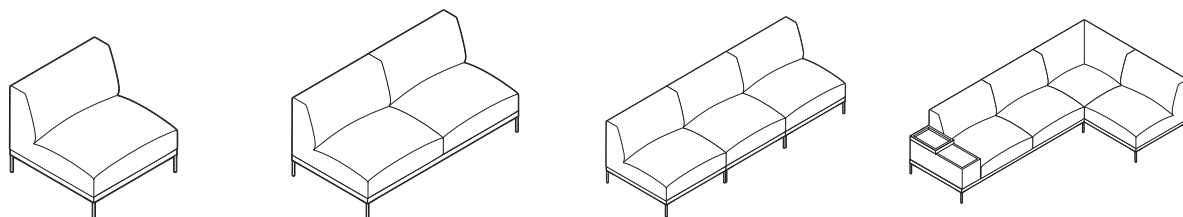

VISION soffa kombination i tyg Violane.

- RAM/BEN:** Metall, lackad svart.
- STOMME:** Massivt trä och nozag.
- SITTPLYMÅ:** Kallskum i lager/fibervadd.
- RYGGPLYMÅ:** Kallskum/fibervadd
- KLÄDSEL:** Välj mellan olika tyger och färger.
- SKÖTSELRÅD:** Leather Master Scandinavia: Textile Clean & Protect eller Leather Clean & Protect.
- ÖVRIGT:** Möjligheternas soffa där ramen och modulerna skapar en soffa utefter behov och önskemål.
- DESIGNERS:** Böttcher & Kayser.

MODUL	METALLRAM S	METALLRAM S+	METALLRAM M	METALLRAM L	ARMSTÖD	1-SITS UTAN ARMSTÖD	HÖRN	PALL	FÖRVARINGS- LÅDA*
Längd/Bredd x Djup x Höjd	86x86x20	120x86x20	173x86x20	205x86x20	30x89x30	89x89x79	89x89x79	89x89x45	30x89x30
	1.800:-	2.000:-	2.300:-	2.600:-	-	-	-	-	2.700:-
Tyggrupp 1	-	-	-	-	1.500:-	5.500:-	7.000:-	3.250:-	-
Tyggrupp 2	-	-	-	-	1.700:-	6.000:-	7.500:-	3.500:-	-
Tyggrupp 3	-	-	-	-	1.800:-	6.500:-	8.000:-	3.750:-	-
Tyggrupp 4	-	-	-	-	1.900:-	7.000:-	9.000:-	4.000:-	-
Tyggrupp 5	-	-	-	-	2.000:-	7.500:-	9.500:-	4.250:-	-
Läder A	-	-	-	-	3.000:-	11.000:-	14.000:-	6.200:-	-
Läder B	-	-	-	-	3.500:-	12.000:-	16.000:-	7.200:-	-

* Finns i två utföranden, Ekfanér lackad eller Ekfanér lackad svartbets.

EXEMPEL PÅ KOMBINATION	S + 1-SITS UTAN ARMSTÖD	M + 1-SITS UTAN ARMSTÖD + 1-SITS UTAN ARMSTÖD	S + S + S + 1-SITS UTAN ARMSTÖD + 1-SITS UTAN ARMSTÖD + 1-SITS UTAN ARMSTÖD	M + L + 1-SITS UTAN ARMSTÖD + HÖRN + 1-SITS UTAN ARMSTÖD + 1-SITS UTAN ARMSTÖD + FÖRVARINGSLÅDA
Längd/Bredd x Djup x Höjd	89x89x79	178x89x79	267x89x79	297/178x89x79
Tyggrupp 1	7.300:-	13.300:-	21.900:-	31.100:-
Tyggrupp 2	7.800:-	14.300:-	23.400:-	33.100:-
Tyggrupp 3	8.300:-	15.300:-	24.900:-	35.100:-
Tyggrupp 4	8.800:-	16.300:-	26.400:-	37.600:-
Tyggrupp 5	9.300:-	17.300:-	27.900:-	39.600:-
Läder A	12.800:-	24.300:-	38.400:-	54.600:-
Läder B	13.800:-	26.300:-	41.400:-	59.600:-