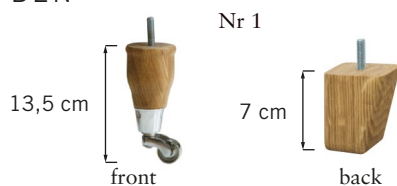

NICOLO 11272-01 STRING

STOMME

Stommen är byggd av massivt trä i alla bärande delar.

SITTPLYMÅN

Plymåns kärna består av 35 kg (N120) höglastiskt formskuret kallsaum, som är svept med en mix av silikoniserad fiber och fjäder.

Plymån är inte vändbar.

RYGGPLYMÅN

Plymåns innerfodral är stoppad med en mix av silikoniserad fiber och fjäder.

Plymån är inte vändbar.

KLÄDSEL

Modellen finns med både fast och avtagbar klädsel (LC Gäller ej läder). Modellen finns med tyg- och läderklädsel. Fodralen är tvättbara enligt tvätt- och skötselråd. (Gäller ej läder)

BEN

HJUL

FÄRGER

02
Svart

Måtten kan variera $\pm 3\%$ beroende på tyg och kombination.

1-SITS

Art. Nr: 1100-1013

bredd•djup•höjd
83•102•89