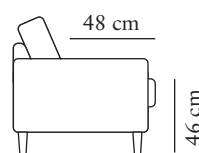

STOMME

Stommen är byggd av massivt trä i alla bärande delar.

SITTPLYMÅN

Plymåns kärna består av 35 kg (N120) höglastiskt formskuret kallskum, med en silikoniserad fiber och fjädertopp.

Plymån är inte vändbar.

RYGGPLYMÅN

Plymåns innerfodral är stoppad med en mix av silikoniserad fiber och fjäder.

Plymån är vändbar (gäller ej läder).

KLÄDSEL

Modellen är med fast klädsel.

Modellen finns med både tyg- och läderklädsel. Fodralen är tvättbara enligt tvätt- och skötselråd (Gäller ej läder).

BEN

Nr 1

FÄRGER