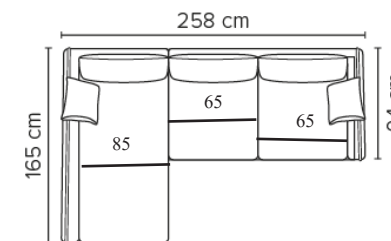

Soffa med divan Small