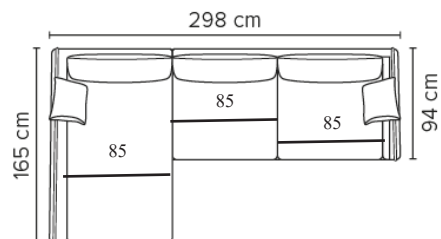

UTFÖRANDE	L/B	D	H	SH	SD	TYG 2	TYG 3	TYG 4	TYG 5	TYG 6	TYG 7	TYG 8	TYG 9
2-sits	168	94	87	46	42	11.450:-	12.690:-	13.555:-	14.500:-	15.390:-	16.605:-	17.765:-	19.600:-
3-sits	208	94	87	46	42	12.445:-	13.610:-	14.525:-	15.390:-	16.280:-	17.470:-	18.655:-	20.410:-
Soffa med divan	298	94/165	87	46	42	19.550:-	21.305:-	22.655:-	23.975:-	25.325:-	27.110:-	28.865:-	31.510:-
Soffa med divan Small	258	94/165	87	46	42	19.550:-	21.305:-	22.655:-	23.975:-	25.325:-	27.110:-	28.865:-	31.510:-
Soffa med öppet avslut	285	94/226	87	46	42	21.490:-	23.435:-	24.895:-	26.380:-	27.835:-	29.780:-	31.725:-	34.640:-

UTFÖRANDE	L/B	D	H	SH	SD	PVC AMALFI	PVC TORELLO	PVC LABRADOR	LÄDER AMALFI	LÄDER TORELLO	LÄDER LABRADOR
2-sits	168	94	87	46	42	17.795:-	18.790:-	19.955:-	22.275:-	23.490:-	24.865:-
3-sits	208	94	87	46	42	19.550:-	20.735:-	21.895:-	24.545:-	25.920:-	27.460:-
Soffa med divan	298	94/165	87	46	42	29.915:-	31.915:-	34.020:-	37.370:-	39.960:-	42.525:-
Soffa med divan Small	258	94/165	87	46	42	29.915:-	31.915:-	34.020:-	37.370:-	39.960:-	42.525:-
Soffa med öppet avslut	285	94/226	87	46	42	36.800:-	38.690:-	42.525:-	46.060:-	48.305:-	53.110:-

2-sits

3-sits

Soffa med divan Small

Soffa med divan

Soffa med öppet avslut