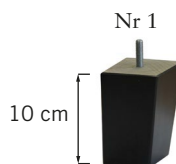

OPTIONS

burhéns

Art. Nr: 0251

www.burbens.com

STOMME

Stommen är byggd av massivt trä i alla bärande delar.

SITTPLYMÅN

Plymåns kärna består av pocket fjädrar med en topp av 35 kg (N120) höglastiskt formskuret kallsaum. Plymån är inte vändbar.

RYGGPLYMÅN

Plymåns innerfodral är stoppad med silikoniserad fiber.

Plymån är vändbar (gäller ej läder).

KLÄDSEL

Modellen är med fast klädsel. Modellen finns med både tyg- och läderklädsel.

Fodralen är tvättbara enligt tvätt- och skötselråd (Gäller ej läder).

BEN

FÄRGER