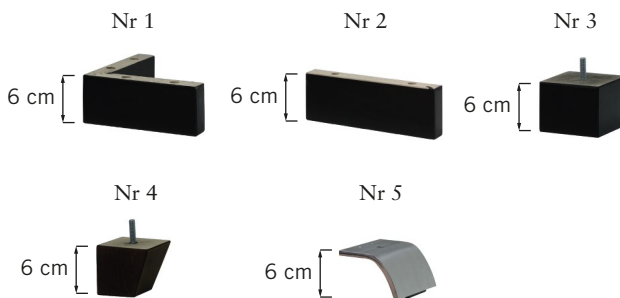

Plymåns kärna består av 35 kg (N120) höglastiskt formskuret kallskum, som är svept med en mix av silikoniserad fiber och fjäder.

Plymån är vändbar (gäller ej läder).

RYGGPLYMÅN

CASUAL

Plymåns kärna består av 23 kg (N60) höglastiskt formskuret kallskum, som är svept med en mix av silikoniserad fiber och fjäder.

Plymån är vändbar (gäller ej läder).

CHILL

Plymåns innerfodral är stoppad med en mix av silikoniserad fiber och fjäder.

Plymån är vändbar (gäller ej läder).

KLÄDSEL

Modellen är med fast klädsel.

Modellen finns med både tyg- och läderklädsel. Fodralen är tvättbara enligt tvätt- och skötselråd (Gäller ej läder).

BEN

FÄRGER

Måtten kan variera $\pm 3\%$ beroende på tyg och kombination.
Alla mått är med armstöd 4.

ARMSTÖDS AVSLUT

Art. Nr V:
Art. Nr H:

bredd
3 cm

ARMSTÖD 2

Art. Nr V: 3000-1021
Art. Nr H: 3000-1022