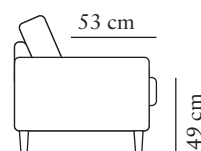

STOMME

Stommen är byggd av massivt trä i alla bärande delar.

SITTPLYMÅN

Plymåns kärna består av tre lager av 35 kg (N120), 35 kg (N180) och 35 kg (N120) höglastiskt formskuret kallskum i olika tjocklekar, som är svept med fivervadd.

Plymån är vändbar (gäller ej läder).

RYGGPLYMÅN

Plymåns kärna består av 30 kg (N40) höglastiskt formskuret kallskum, som är svept med fibervadd.

Plymån är vändbar (gäller ej läder).

KLÄDSEL

Modellen är med fast klädsel.

Modellen finns med både tyg- och läderklädsel.

Fodralen är tvättbara enligt tvätt- och skötselråd (Gäller ej läder).

BEN

FÄRGER