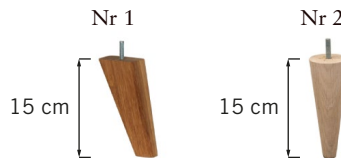

STOMME

Stommen är byggd av massivt trä i alla bärande delar.

SITTPLYMÅN

Plymåns kärna består av 35 kg (N120) höglastiskt formskuret kallskum, med en silikoniserad fiber och fjädertopp.

Plymån är inte vändbar.

RYGGPLYMÅN

Plymåns innerfodral är stoppad med en mix av silikoniserad fiber och fjäder.

Plymån är vändbar (gäller ej läder).

KLÄDSEL

Modellen är med fast klädsel.

Modellen finns med både tyg- och läderklädsel. Fodralen är tvättbara enligt tvätt- och skötselråd (Gäller ej läder).

BEN

FÄRGER