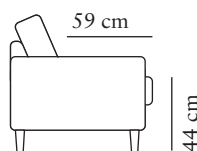

BEN

för vissa moduler istället för ben # 1