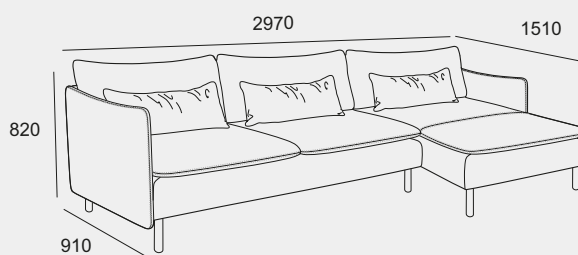

Delad sits

Dagbädd

Dagbädd vänster

Dagbädd höger

Här är några populära kombinationer. Alla moduler kan ställas fritt eller kombineras med varandra, kopplingsbeslag medföljer. Modulerna kan väljas med eller utan armstöd.
3-sits kan väljas med hel eller delad sits.

3-sits med schäslong

Hörnsoffa 3-hörn-1

Hörnsoffa 3-hörn-3

Hörnsoffa 3+3

Armstöd höger

Armstöd båda sidor och delad sits

3-hörn-1

1-hörn-3

Med armstöd

Delad sits

3 års garanti.

Pocketresår i alla sitsar.

Alla moduler kan kombineras med varandra - skräddarsy din egen IDYLL.

Lika bra att sitta som att ligga i.

Alla moduler kan fås med eller utan armstöd.

Optimalt sittdjup och liggbredd.

Dynfodral på sits- och ryggdynor kan tas av.

Välj mellan hel- eller delad sits, hel sits ger bättre liggkomfort.

18 cm höga ben förenklar städning.

Alla textilier är tvättbara.