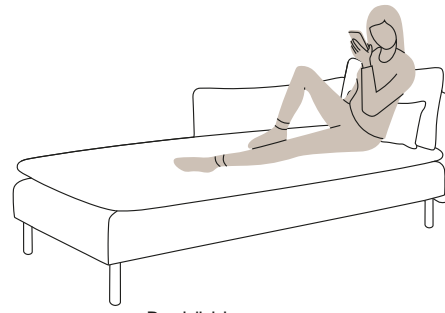

Njut av det goda livet i din egen IDYLL!

1-sits utan armstöd

Skapa din egen IDYLL som passar dig och din stil!

Med olika moduler, textilier och färg på benen kombinerar du din egen Idyll.

Modulerna kan väljas med eller utan armstöd. 3-sits kan väljas med hel eller delad sits.

1-sits

3-sits

Schäslong

Hörn

Pall

3-sits och 1-sits

Dagbädd

Hel sits

Delad sits

Dagbädd

Dagbädd vänster

Dagbädd höger

Här är några populära kombinationer. Alla moduler kan ställas fritt eller kombineras med varandra, kopplingsbeslag medföljer. Modulerna kan väljas med eller utan armstöd.
3-sits kan väljas med hel eller delad sits.