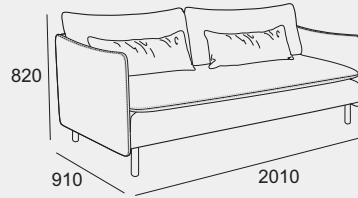

Njut av det goda livet i din egen IDYLL!

1-sits utan armstöd

Skapa din egen IDYLL som passar dig och din stil!

Med olika moduler, textilier och färg på benen kombinerar du din egen Idyll.

Modulerna kan väljas med eller utan armstöd. 3-sits kan väljas med hel eller delad sits.

1-sits

3-sits

Schäslong

Hörn

Pall

3-sits och 1-sits

Dagbädd

Hel sits

Delad sits

Dagbädd

Dagbädd vänster

Dagbädd höger

Här är några populära kombinationer. Alla moduler kan ställas fritt eller kombineras med varandra, kopplingsbeslag medföljer. Modulerna kan väljas med eller utan armstöd.
3-sits kan väljas med hel eller delad sits.