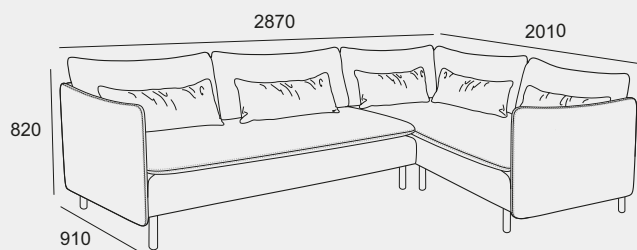

Delad sits

Dagbädd

Dagbädd vänster

Dagbädd höger

Här är några populära kombinationer. Alla moduler kan ställas fritt eller kombineras med varandra, kopplingsbeslag medföljer. Modulerna kan väljas med eller utan armstöd.
3-sits kan väljas med hel eller delad sits.

3-sits med schäslong

Hörnsoffa 3-hörn-1

Hörnsoffa 3-hörn-3

Hörnsoffa 3+3

Armstöd höger

Armstöd båda sidor och delad sits

3-hörn-1

1-hörn-3

Med armstöd

Delad sits

3 års garanti.

Pocketresår i alla sitsar.

Alla moduler kan kombineras med varandra - skräddarsy din egen IDYLL.

Lika bra att sitta som att ligga i.

Alla moduler kan fås med eller utan armstöd.

Optimalt sittdjup och liggbredd.

Dynfodral på sits- och ryggdynor kan tas av.

Välj mellan hel- eller delad sits, hel sits ger bättre liggkomfort.

18 cm höga ben förenklar städning.

Alla textilier är tvättbara.