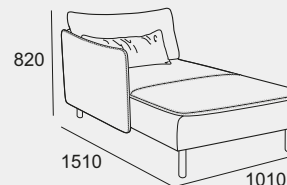

Du kan designa din egen Idyll.

1-sits utan armstöd

H O V D E N

OF NORWAY 1945

Hörnsoffa 3-hörn-1

IDYLL

Idyll är designad för optimal komfort. Ramen är byggd på samma sätt som på de bästa sängarna med pocketresårer och kallskumtopp. 3-sits och dagbädden fungerar utmärkt som extra sovplats med bäddmått 86x190cm.

Njut av det goda livet i din egen IDYLL!

1-sits utan armstöd

Skapa din egen IDYLL som passar dig och din stil!

Med olika moduler, textilier och färg på benen kombinerar du din egen Idyll.

Modulerna kan väljas med eller utan armstöd. 3-sits kan väljas med hel eller delad sits.

1-sits

3-sits

Schäslong

Hörn

Pall

3-sits och 1-sits

Dagbädd

Hel sits