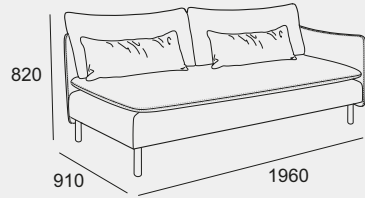

Du kan designa din egen Idyll.

1-sits utan armstöd

H O V D E N

OF NORWAY 1945

Hörnsoffa 3-hörn-1

IDYLL

Idyll är designad för optimal komfort. Ramen är byggd på samma sätt som på de bästa sängarna med pocketresårer och kallskumtopp. 3-sits och dagbädden fungerar utmärkt som extra sovplats med bäddmått 86x190cm.

Njut av det goda livet i din egen IDYLL!

1-sits utan armstöd

Skapa din egen IDYLL som passar dig och din stil!

Med olika moduler, textilier och färg på benen kombinerar du din egen Idyll.

Modulerna kan väljas med eller utan armstöd. 3-sits kan väljas med hel eller delad sits.

1-sits

3-sits

Schäslong

Hörn

Pall

3-sits och 1-sits

Dagbädd

Hel sits

Delad sits

Dagbädd

Dagbädd vänster

Dagbädd höger

Här är några populära kombinationer. Alla moduler kan ställas fritt eller kombineras med varandra, kopplingsbeslag medföljer. Modulerna kan väljas med eller utan armstöd.
3-sits kan väljas med hel eller delad sits.