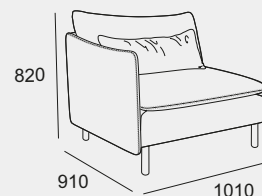

Du kan designa din egen Idyll.

1-sits utan armstöd

H O V D E N

OF NORWAY 1945

Hörnsoffa 3-hörn-1

IDYLL

Idyll är designad för optimal komfort. Ramen är byggd på samma sätt som på de bästa sängarna med pocketresårer och kallskumtopp. 3-sits och dagbädden fungerar utmärkt som extra sovplats med bäddmått 86x190cm.

Njut av det goda livet i din egen IDYLL!

1-sits utan armstöd

Skapa din egen IDYLL som passar dig och din stil!

Med olika moduler, textilier och färg på benen kombinerar du din egen Idyll.

Modulerna kan väljas med eller utan armstöd. 3-sits kan väljas med hel eller delad sits.

1-sits

3-sits

Schäslong

Hörn

Pall

3-sits och 1-sits

Dagbädd

Hel sits