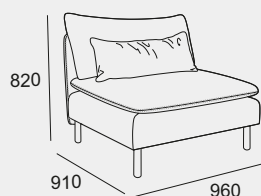

Du kan designa din egen Idyll.

1-sits utan armstöd

H O V D E N

OF NORWAY 1945

Hörnsoffa 3-hörn-1

IDYLL

Idyll är designad för optimal komfort. Ramen är byggd på samma sätt som på de bästa sängarna med pocketresårer och kallskumtopp. 3-sits och dagbädden fungerar utmärkt som extra sovplats med bäddmått 86x190cm.

Njut av det goda livet i din egen IDYLL!

1-sits utan armstöd

Skapa din egen IDYLL som passar dig och din stil!

Med olika moduler, textilier och färg på benen kombinerar du din egen Idyll.

Modulerna kan väljas med eller utan armstöd. 3-sits kan väljas med hel eller delad sits.

1-sits

3-sits

Schäslong

Hörn

Pall

3-sits och 1-sits

Dagbädd

Hel sits