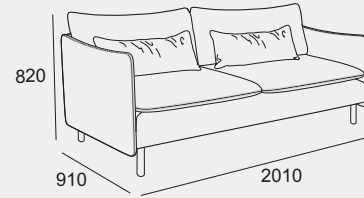

Njut av det goda livet i din egen IDYLL!

1-sits utan armstöd

Skapa din egen IDYLL som passar dig och din stil!

Med olika moduler, textilier och färg på benen kombinerar du din egen Idyll.

Modulerna kan väljas med eller utan armstöd. 3-sits kan väljas med hel eller delad sits.

1-sits

3-sits

Schäslong

Hörn

Pall

3-sits och 1-sits

Dagbädd

Hel sits

Delad sits

Dagbädd

Dagbädd vänster

Dagbädd höger

Här är några populära kombinationer. Alla moduler kan ställas fritt eller kombineras med varandra, kopplingsbeslag medföljer. Modulerna kan väljas med eller utan armstöd.
3-sits kan väljas med hel eller delad sits.