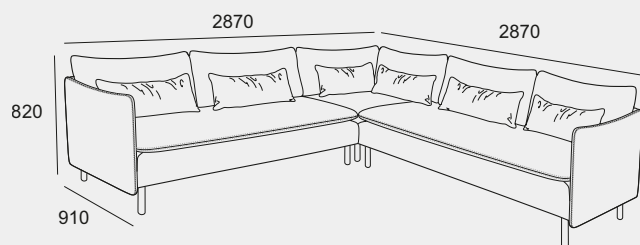

Delad sits

Dagbädd

Dagbädd vänster

Dagbädd höger

Här är några populära kombinationer. Alla moduler kan ställas fritt eller kombineras med varandra, kopplingsbeslag medföljer. Modulerna kan väljas med eller utan armstöd.
3-sits kan väljas med hel eller delad sits.

3-sits med schäslong

Hörnsoffa 3-hörn-1

Hörnsoffa 3-hörn-3

Hörnsoffa 3+3

Armstöd höger

Armstöd båda sidor och delad sits

3-hörn-1

1-hörn-3

Med armstöd

Delad sits

3 års garanti.

Pocketresår i alla sitsar.

Alla moduler kan kombineras med varandra - skräddarsy din egen IDYLL.

Lika bra att sitta som att ligga i.

Alla moduler kan fås med eller utan armstöd.