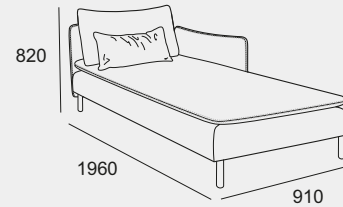

1-sits

3-sits

Schäslong

Hörn

Pall

3-sits och 1-sits

Dagbädd

Hel sits

Delad sits

Dagbädd

Dagbädd vänster

Dagbädd höger

Här är några populära kombinationer. Alla moduler kan ställas fritt eller kombineras med varandra, kopplingsbeslag medföljer. Modulerna kan väljas med eller utan armstöd.
3-sits kan väljas med hel eller delad sits.

3-sits med schäslong

Hörnsoffa 3-hörn-1

Hörnsoffa 3-hörn-3

Hörnsoffa 3+3

Armstöd höger

Armstöd båda sidor och delad sits

3-hörn-1

1-hörn-3

Med armstöd

Delad sits

3 års garanti.

Pocketresår i alla sitsar.

Alla moduler kan kombineras med varandra - skräddarsy din egen IDYLL.

Lika bra att sitta som att ligga i.

Alla moduler kan fås med eller utan armstöd.