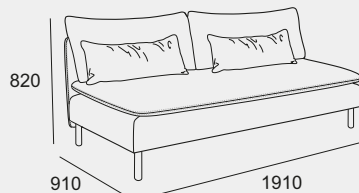

Du kan designa din egen Idyll.

1-sits utan armstöd

H O V D E N

OF NORWAY 1945

Hörnsoffa 3-hörn-1

IDYLL

Idyll är designad för optimal komfort. Ramen är byggd på samma sätt som på de bästa sängarna med pocketresårer och kallskumtopp. 3-sits och dagbädden fungerar utmärkt som extra sovplats med bäddmått 86x190cm.

Njut av det goda livet i din egen IDYLL!

1-sits utan armstöd

Skapa din egen IDYLL som passar dig och din stil!

Med olika moduler, textilier och färg på benen kombinerar du din egen Idyll.

Modulerna kan väljas med eller utan armstöd. 3-sits kan väljas med hel eller delad sits.

1-sits

3-sits

Schäslong

Hörn

Pall

3-sits och 1-sits

Dagbädd

Hel sits

Delad sits

Dagbädd

Dagbädd vänster

Dagbädd höger

Här är några populära kombinationer. Alla moduler kan ställas fritt eller kombineras med varandra, kopplingsbeslag medföljer. Modulerna kan väljas med eller utan armstöd.
3-sits kan väljas med hel eller delad sits.