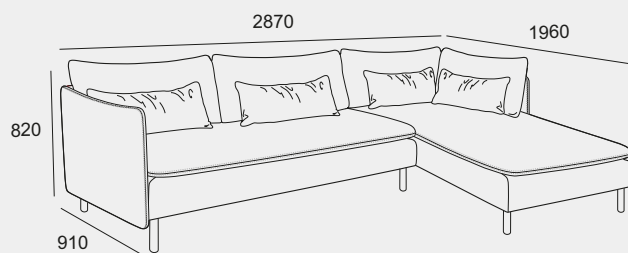

Delad sits

Dagbädd

Dagbädd vänster

Dagbädd höger

Här är några populära kombinationer. Alla moduler kan ställas fritt eller kombineras med varandra, kopplingsbeslag medföljer. Modulerna kan väljas med eller utan armstöd.
3-sits kan väljas med hel eller delad sits.

3-sits med schäslong

Hörnsoffa 3-hörn-1

Hörnsoffa 3-hörn-3

Hörnsoffa 3+3

Armstöd höger

Armstöd båda sidor och delad sits

3-hörn-1

1-hörn-3

Med armstöd

Delad sits

3 års garanti.

Pocketresår i alla sitsar.

Alla moduler kan kombineras med varandra - skräddarsy din egen IDYLL.

Lika bra att sitta som att ligga i.

Alla moduler kan fås med eller utan armstöd.

Optimalt sittdjup och liggbredd.

Dynfodral på sits- och ryggdynor kan tas av.

Välj mellan hel- eller delad sits, hel sits ger bättre liggkomfort.

18 cm höga ben förenklar städning.

Alla textilier är tvättbara.