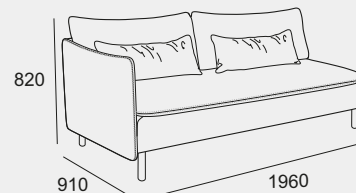

Du kan designa din egen Idyll.

1-sits utan armstöd

H O V D E N

OF NORWAY 1945

Hörnsoffa 3-hörn-1

IDYLL

Idyll är designad för optimal komfort. Ramen är byggd på samma sätt som på de bästa sängarna med pocketresårer och kallskumtopp. 3-sits och dagbädden fungerar utmärkt som extra sovplats med bäddmått 86x190cm.

Njut av det goda livet i din egen IDYLL!

1-sits utan armstöd

Skapa din egen IDYLL som passar dig och din stil!

Med olika moduler, textilier och färg på benen kombinerar du din egen Idyll.

Modulerna kan väljas med eller utan armstöd. 3-sits kan väljas med hel eller delad sits.

1-sits

3-sits

Schäslong

Hörn

Pall

3-sits och 1-sits

Dagbädd

Hel sits

Delad sits

Dagbädd

Dagbädd vänster

Dagbädd höger

Här är några populära kombinationer. Alla moduler kan ställas fritt eller kombineras med varandra, kopplingsbeslag medföljer. Modulerna kan väljas med eller utan armstöd.
3-sits kan väljas med hel eller delad sits.