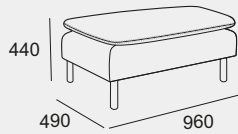

1-sits

3-sits

Schäslong

Hörn

Pall

3-sits och 1-sits

Dagbädd

Hel sits

Delad sits

Dagbädd

Dagbädd vänster

Dagbädd höger

Här är några populära kombinationer. Alla moduler kan ställas fritt eller kombineras med varandra, kopplingsbeslag medföljer. Modulerna kan väljas med eller utan armstöd.
3-sits kan väljas med hel eller delad sits.

3-sits med schäslong

Hörnsoffa 3-hörn-1

Hörnsoffa 3-hörn-3

Hörnsoffa 3+3

Armstöd höger

Armstöd båda sidor och delad sits

3-hörn-1

1-hörn-3