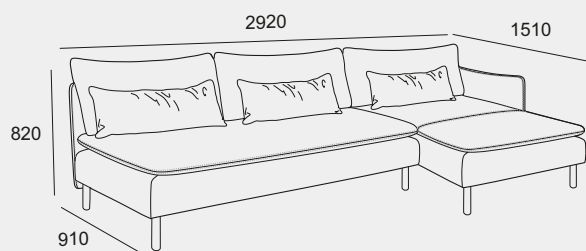

Delad sits

Dagbädd

Dagbädd vänster

Dagbädd höger

Här är några populära kombinationer. Alla moduler kan ställas fritt eller kombineras med varandra, kopplingsbeslag medföljer. Modulerna kan väljas med eller utan armstöd.
3-sits kan väljas med hel eller delad sits.

3-sits med schäslong

Hörnsoffa 3-hörn-1

Hörnsoffa 3-hörn-3

Hörnsoffa 3+3

Armstöd höger

Armstöd båda sidor och delad sits

3-hörn-1

1-hörn-3

Optimalt sittdjup och liggbredd.

Dynfodral på sits- och ryggdynor kan tas av.

Välj mellan hel- eller delad sits, hel sits ger bättre liggkomfort.

18 cm höga ben förenklar städning.

Alla textilier är tvättbara.