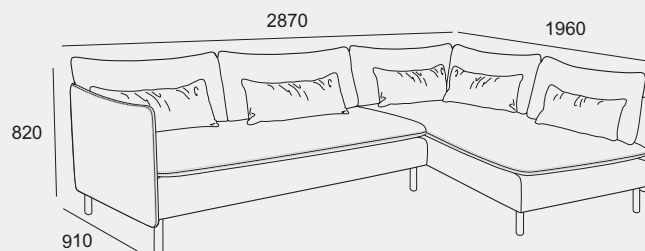

Delad sits

Dagbädd

Dagbädd vänster

Dagbädd höger

Här är några populära kombinationer. Alla moduler kan ställas fritt eller kombineras med varandra, kopplingsbeslag medföljer. Modulerna kan väljas med eller utan armstöd.
3-sits kan väljas med hel eller delad sits.

3-sits med schäslong

Hörnsoffa 3-hörn-1

Hörnsoffa 3-hörn-3

Hörnsoffa 3+3

Armstöd höger

Armstöd båda sidor och delad sits

3-hörn-1

1-hörn-3

Med armstöd

Delad sits

3 års garanti.

Pocketresår i alla sitsar.

Alla moduler kan kombineras med varandra - skräddarsy din egen IDYLL.

Lika bra att sitta som att ligga i.

Alla moduler kan fås med eller utan armstöd.

Optimalt sittdjup och liggbredd.

Dynfodral på sits- och ryggdynor kan tas av.

Välj mellan hel- eller delad sits, hel sits ger bättre liggkomfort.

18 cm höga ben förenklar städning.

Alla textilier är tvättbara.