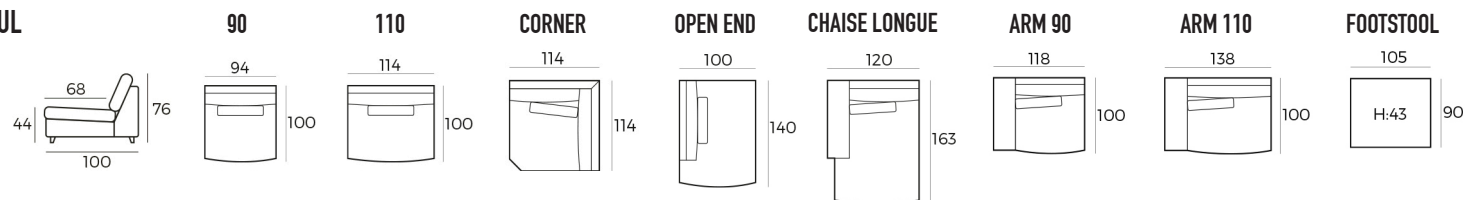

- STOMME:** Massiv trä/Nozag.
SITT-/RYGGPLYMÅ: Kallskum/Fiber vadd.
BEN: Svart plast 4 cm.
KLÄDSEL/FÄRG: Se tygvagn 1.
SKÖTSELRÅD: Leather Master Scandinavia: Textile Clean & Protect, Textile Dry Shampoo

CLOVER soffa 3,5-sits i tyg Honey, färg Urban Chic (3).

UTFÖRANDE	MODUL	L	H	D	SH	SD	TYGGRUPP 1	TYGGRUPP 2	TYGGRUPP 3	TYGGRUPP 4	TYGGRUPP 5
1-sits utan armstöd	90	94	76	100	44	68	8.440:-	9.050:-	9.720:-	10.570:-	11.315:-
1,5-sits utan armstöd	110	114	76	100	44	68	9.775:-	10.475:-	11.165:-	11.985:-	13.075:-
Hörn	Corner	114	76	114	44	68	11.960:-	12.775:-	13.685:-	14.860:-	15.950:-
Öppet avslut	Open End	100	76	140	44	68	11.385:-	12.110:-	12.925:-	14.075:-	15.075:-
Divan	Chaise Longue	120	76	163	44	131	16.620:-	17.800:-	18.975:-	20.700:-	22.160:-
1-sits med armstöd	Arm 90	118	76	100	44	68	11.535:-	12.410:-	13.315:-	14.500:-	15.560:-
1,5-sits med armstöd	Arm 110	138	76	100	44	68	12.870:-	13.835:-	14.495:-	15.915:-	17.320:-
Pall	Footstool	105	43	90	-	-	5.990:-	6.380:-	6.865:-	7.440:-	8.015:-
Fåtölj 1-sits	A 90 A	146	76	100	44	68	14.615:-	15.765:-	16.915:-	18.435:-	19.790:-
Fåtölj 1,5-sits	A 110 A	166	76	100	44	68	15.950:-	17.195:-	18.375:-	19.860:-	21.550:-
Soffa 3-sits	A 90+90 A	237	76	100	44	68	23.070:-	24.815:-	26.635:-	28.990:-	31.120:-
Soffa 3,5-sits	A 110+110 A	277	76	100	44	68	25.725:-	27.670:-	29.545:-	31.845:-	34.625:-

MODUL

Alla mått är angivna i centimeter.