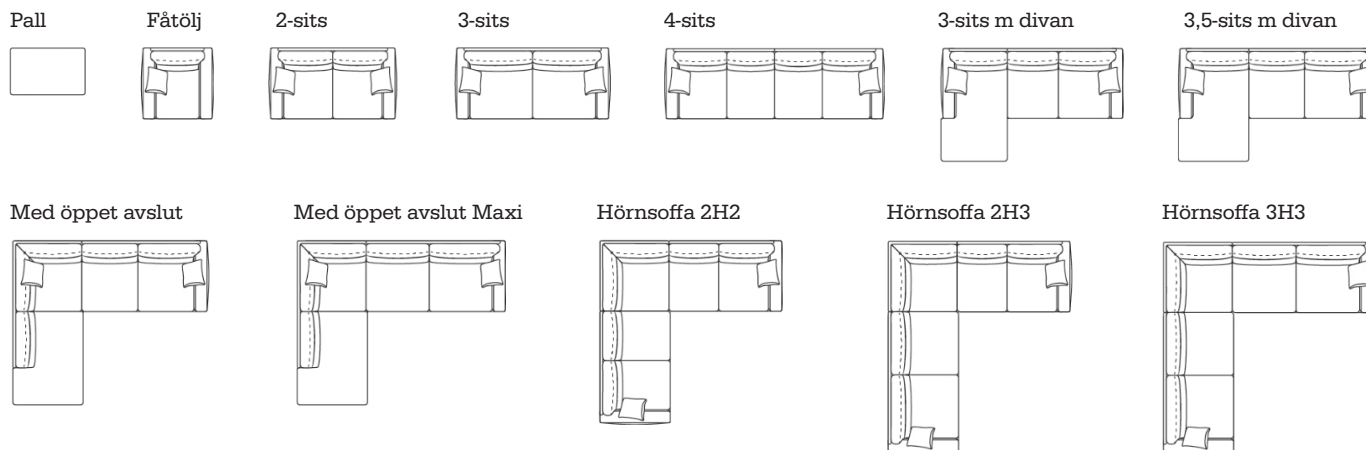

UTFÖRANDE	L	H	D	SH	SD	TYGGRUPP 2	TYGGRUPP 3	TYGGRUPP 4	TYGGRUPP 5	TYGGRUPP 6	TYGGRUPP 7	TYGGRUPP 8	TYGGRUPP 9
Pall	106	42	66	-	-	5.185:-	5.345:-	5.480:-	5.940:-	6.155:-	6.560:-	7.045:-	7.535:-
Fåtölj	105	98	101	44	62	9.205:-	9.665:-	10.340:-	11.125:-	11.530:-	12.475:-	13.445:-	14.525:-
2-sits	185	98	101	44	62	12.800:-	13.475:-	14.310:-	15.500:-	16.225:-	17.440:-	18.820:-	20.385:-
3-sits	225	98	101	44	62	14.095:-	14.825:-	15.850:-	17.035:-	17.765:-	19.250:-	20.735:-	22.410:-
3-sits m divan Small	265	98	101/163	44	62	21.600:-	22.570:-	23.165:-	24.865:-	26.000:-	28.215:-	30.565:-	33.020:-
3-sits m divan	285	98	101/163	44	62	21.600:-	22.570:-	23.165:-	24.865:-	26.000:-	28.215:-	30.565:-	33.020:-
4-sits	320	98	101	44	62	15.280:-	15.850:-	16.280:-	17.280:-	18.010:-	19.115:-	20.305:-	21.625:-
Soffa m öppet avslut, 2-delad	282	98	101/235	44	62	22.570:-	23.545:-	24.275:-	25.975:-	27.110:-	29.025:-	30.995:-	33.185:-
Soffa m öppet avslut, 3-delad	282	98	101/235	44	62	23.900:-	24.925:-	25.665:-	27.500:-	28.675:-	30.720:-	32.815:-	35.140:-
Soffa m öppet avslut Maxi, 2-delad	302	98	101/235	44	62	24.865:-	25.895:-	26.705:-	28.565:-	29.860:-	31.915:-	34.100:-	36.530:-
Soffa m öppet avslut Maxi, 3-delad	302	98	101/235	44	62	26.330:-	27.400:-	28.270:-	30.235:-	31.615:-	33.785:-	36.055:-	38.660:-
Hörnsoffa 2H2	264	98	101/264	44	62	25.730:-	26.730:-	27.565:-	29.405:-	30.670:-	32.805:-	34.965:-	37.370:-
Hörnsoffa 2H3	264	98	101/304	44	62	27.380:-	28.460:-	29.350:-	31.295:-	32.670:-	34.910:-	37.235:-	39.800:-

Alla mått är angivna i centimeter.