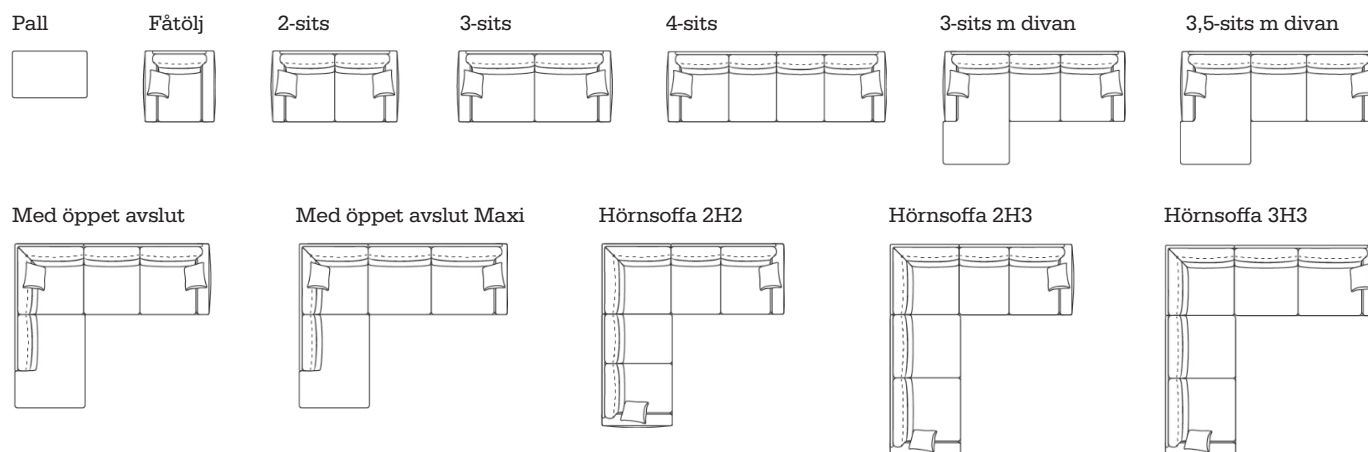

UTFÖRANDE	L	H	D	SH	SD	TYGGRUPP 2	TYGGRUPP 3	TYGGRUPP 4	TYGGRUPP 5	TYGGRUPP 6	TYGGRUPP 7	TYGGRUPP 8	TYGGRUPP 9
Pall	106	42	66	-	-	5.185:-	5.345:-	5.480:-	5.940:-	6.155:-	6.560:-	7.045:-	7.535:-
Fåtölj	105	98	101	44	62	9.205:-	9.665:-	10.340:-	11.125:-	11.530:-	12.475:-	13.445:-	14.525:-
2-sits	185	98	101	44	62	12.800:-	13.475:-	14.310:-	15.500:-	16.225:-	17.440:-	18.820:-	20.385:-
3-sits	225	98	101	44	62	14.095:-	14.825:-	15.850:-	17.035:-	17.765:-	19.250:-	20.735:-	22.410:-
3-sits m divan Small	265	98	101/163	44	62	21.600:-	22.570:-	23.165:-	24.865:-	26.000:-	28.215:-	30.565:-	33.020:-
3-sits m divan	285	98	101/163	44	62	21.600:-	22.570:-	23.165:-	24.865:-	26.000:-	28.215:-	30.565:-	33.020:-
4-sits	320	98	101	44	62	15.280:-	15.850:-	16.280:-	17.280:-	18.010:-	19.115:-	20.305:-	21.625:-
Soffa m öppet avslut, 2-delad	282	98	101/235	44	62	22.570:-	23.545:-	24.275:-	25.975:-	27.110:-	29.025:-	30.995:-	33.185:-
Soffa m öppet avslut, 3-delad	282	98	101/235	44	62	23.900:-	24.925:-	25.665:-	27.500:-	28.675:-	30.720:-	32.815:-	35.140:-
Soffa m öppet avslut Maxi, 2-delad	302	98	101/235	44	62	24.865:-	25.895:-	26.705:-	28.565:-	29.860:-	31.915:-	34.100:-	36.530:-
Soffa m öppet avslut Maxi, 3-delad	302	98	101/235	44	62	26.330:-	27.400:-	28.270:-	30.235:-	31.615:-	33.785:-	36.055:-	38.660:-
Hörnsoffa 2H2	264	98	101/264	44	62	25.730:-	26.730:-	27.565:-	29.405:-	30.670:-	32.805:-	34.965:-	37.370:-
Hörnsoffa 2H3	264	98	101/304	44	62	27.380:-	28.460:-	29.350:-	31.295:-	32.670:-	34.910:-	37.235:-	39.800:-

Alla mått är angivna i centimeter.